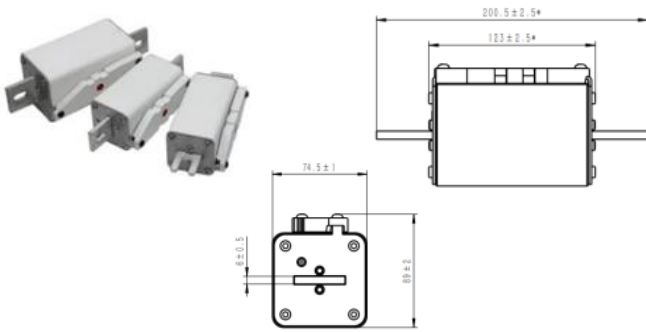

IVHVT1500-74ES

AMPERE: 100-800A I.R.: 50kA@1500Vdc

VOLTAGE: 1500VDC