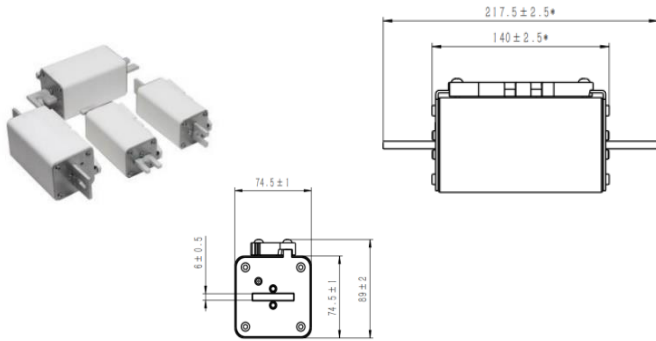

VOLTAGE: 1000VDC

IVHVT1500-74ES

AMPERE: 100-800A I.R.: 50kA@1500Vdc

VOLTAGE: 1500VDC

IVHVT1500-59ES

AMPERE: 100-630A I.R.: 50kA@1500Vdc

VOLTAGE: 1500VDC

IVHVT1500-74E