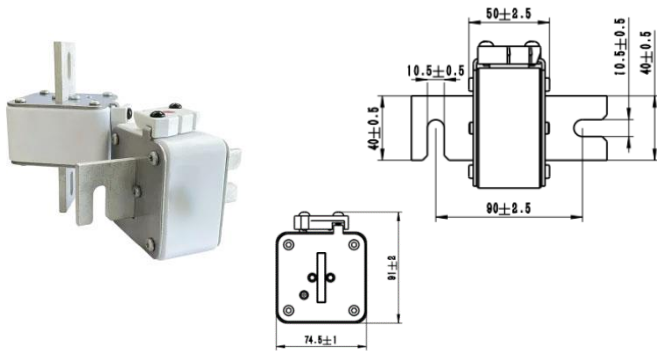

AMPERE: 50-630A I.R.: 50kA@500Vdc

VOLTAGE: 500VDC

IVHVT500-B-43E

AMPERE: 50-630A I.R.: 50kA@500Vdc

VOLTAGE: 500VDC

IVHVT500-K-51E

AMPERE: 100-800A I.R.: 50kA@500Vdc

VOLTAGE: 500VDC

IVHVT500-A-74E

AMPERE: 500-1800A I.R.: 50kA@500Vdc

VOLTAGE: 500VDC

IVHVT500-B-74E

AMPERE: 500-1800A I.R.: 50kA@500Vdc

VOLTAGE: 500VDC

IVHVT750-36E

AMPERE: 25-350A I.R.: 50kA@750Vdc