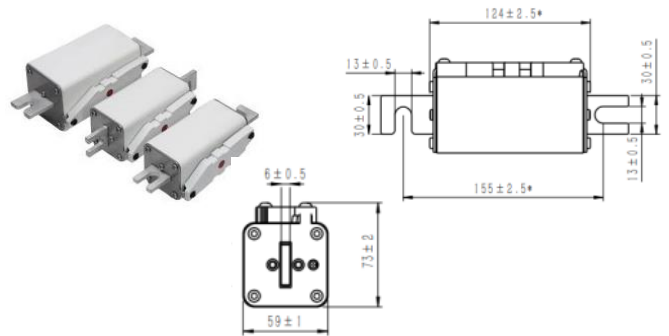

VOLTAGE: 1000VDC

IVHVT1500-74ES

AMPERE: 100-800A I.R.: 50kA@1500Vdc

VOLTAGE: 1500VDC

IVHVT1500-59ES

AMPERE: 100-630A I.R.: 50kA@1500Vdc

VOLTAGE: 1500VDC

IVHVT1500-74E