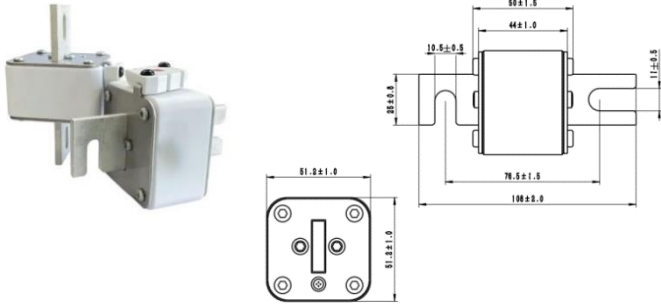

AMPERE: 50-630A I.R.: 50kA@500Vdc

VOLTAGE: 500VDC

IVHVT500-B-43E

AMPERE: 50-630A I.R.: 50kA@500Vdc

VOLTAGE: 500VDC

IVHVT500-K-51E

AMPERE: 100-800A I.R.: 50kA@500Vdc

VOLTAGE: 500VDC

IVHVT500-A-74E

AMPERE: 500-1800A I.R.: 50kA@500Vdc

VOLTAGE: 500VDC

IVHVT500-B-74E

AMPERE: 500-1800A I.R.: 50kA@500Vdc

VOLTAGE: 500VDC

IVHVT750-36E

AMPERE: 25-350A I.R.: 50kA@750Vdc