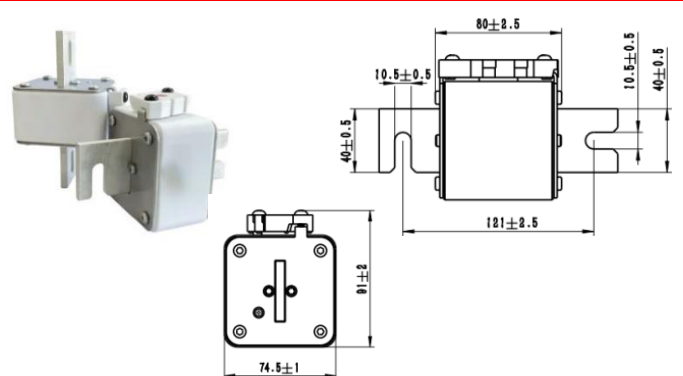

IVHVT1000-59ES

AMPERE: 100-630A I.R.: 50kA@1000Vdc

VOLTAGE: 1000VDC

IVHVT1000-A-74E

AMPERE: 315-1400A I.R.: 50kA@1000Vdc

VOLTAGE: 1000VDC

IVHVT1000-B-74E

AMPERE: 315-1400A I.R.: 50kA@1000Vdc