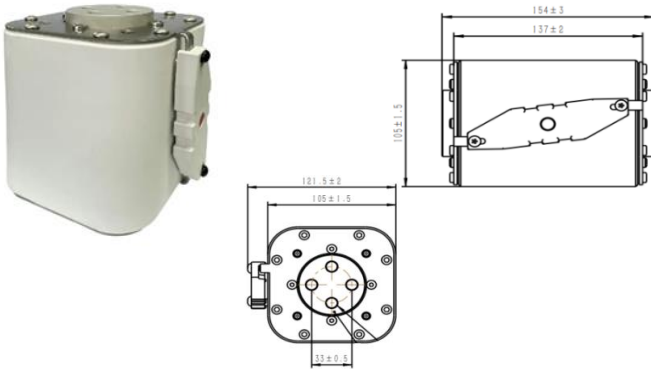

IVHVT1500-D-105ES

AMPERE: 400-2000A I.R.: 50kA@1500Vdc

VOLTAGE: 1500VDC