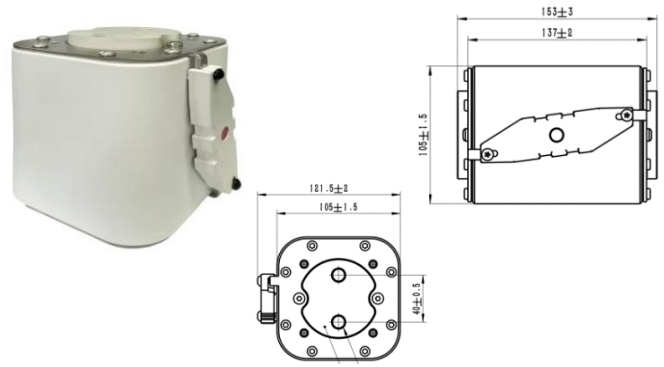

IVHVT1500-A-74E

AMPERE: 100-1200A I.R.: 250kA@1500Vdc

VOLTAGE: 1500VDC

IVHVT1500-D-105E

AMPERE: 400-2000A I.R.: 250kA@1500Vdc

VOLTAGE: 1500VDC

IVHVT1500-S-105E

AMPERE: 400-2000A I.R.: 250kA@1500Vdc