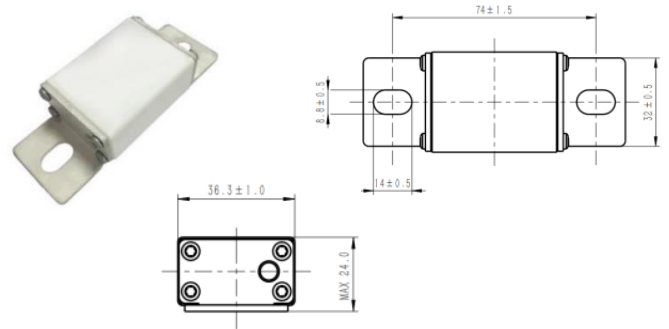

IVHVT500-A-74E

AMPERE: 500-1800A I.R.: 50kA@500Vdc

VOLTAGE: 500VDC

IVHVT500-B-74E

AMPERE: 500-1800A I.R.: 50kA@500Vdc

VOLTAGE: 500VDC

IVHVT750-36E

AMPERE: 25-350A I.R.: 50kA@750Vdc